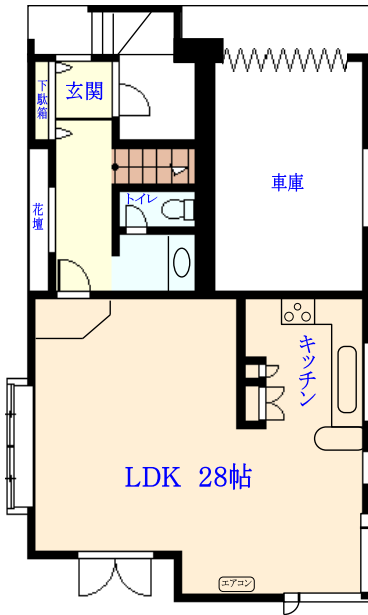

貸家 3LDK

- ☆車庫付き
- ☆LDK28帖
- ☆閑静な環境

<3階>

<1階>

<2階>

※図面と現況が異なる場合は現況を優先致します。

貸家	川津貸家		
間取り	3LDK		
所在地	勝浦市 川津		
交通	JR外房線 勝浦駅		
家賃	¥70,000	敷金	3ヶ月分
共益費	賃料に含む	礼金	1ヶ月分
備考			

現地案内図