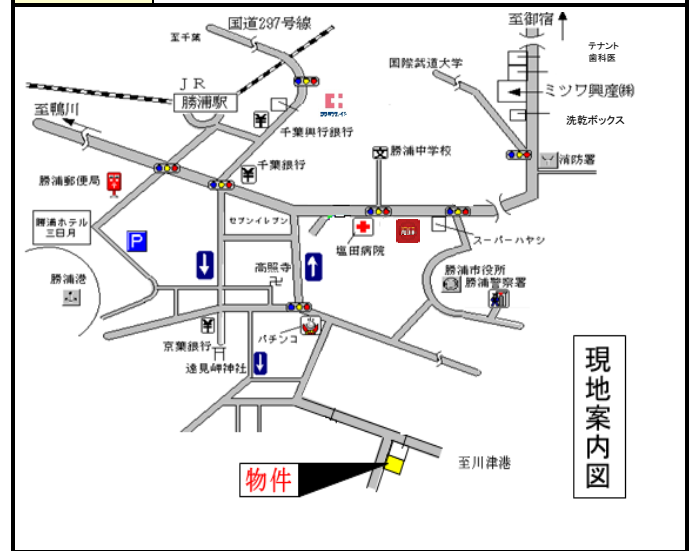

貸家 3LDK

- ☆車庫付き
- ☆LDK28帖
- ☆閑静な環境

<3階>

<1階>

<2階>

※図面と現況が異なる場合は現況を優先致します。

貸家	川津貸家		
間取り	3LDK		
所在地	勝浦市 川津		
交通	JR外房線 勝浦駅		
家賃	¥70,000	敷金	3ヶ月分
共益費	賃料に含む	礼金	1ヶ月分
備考			

現地案内図