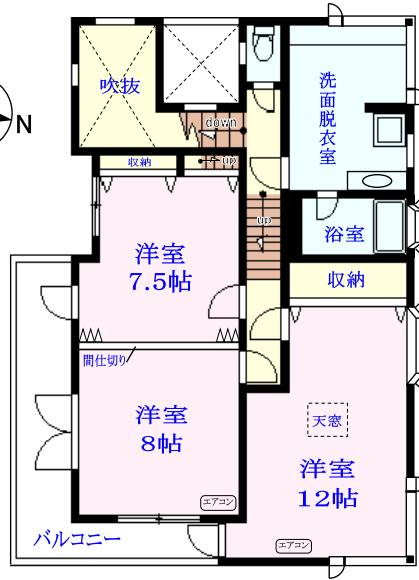

貸家 3LDK

- ☆車庫付き
- ☆LDK28帖
- ☆閑静な環境

<3階>

<1階>

<2階>

※図面と現況が異なる場合は現況を優先致します。

貸家	川津貸家		
間取り	3LDK		
所在地	勝浦市 川津		
交通	JR外房線 勝浦駅		
家賃	¥70,000	敷金	3ヶ月分
共益費	賃料に含む	礼金	1ヶ月分
備考			

現地案内図