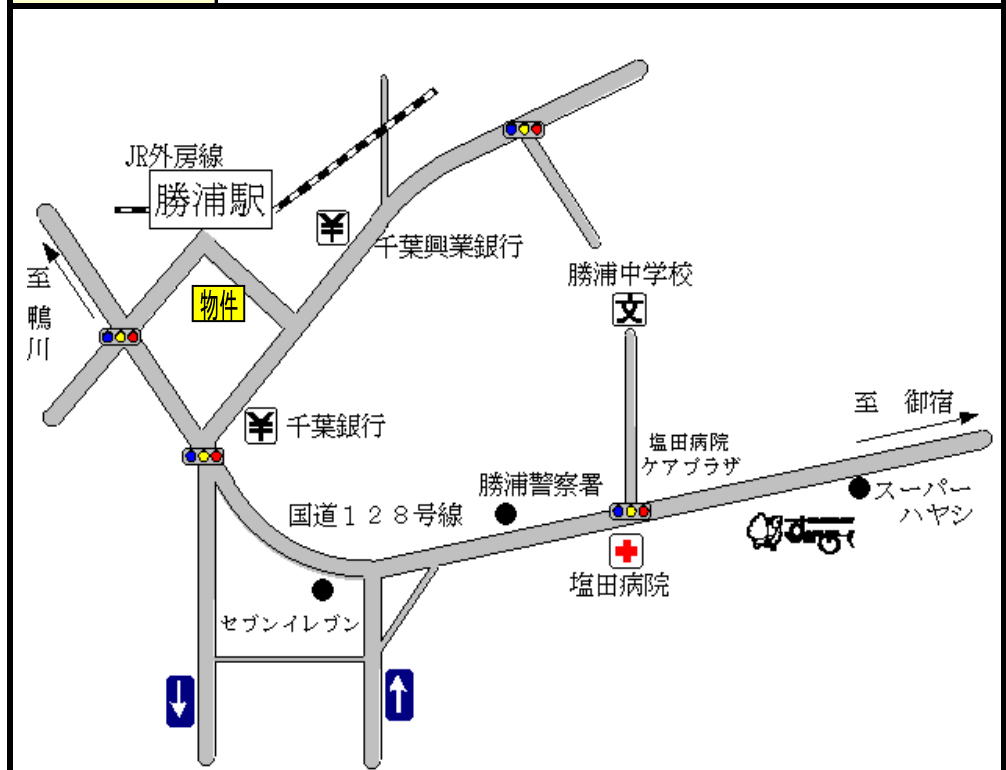

# 貸駐車場

駐車場配置図

## 駅前MKパーキング

所在地	勝浦市 墨名
交通	JR外房線 勝浦駅
賃料	5,000円(税込)
礼金	5,000円
備考	広い敷地 勝浦駅徒歩1分！！

**ミツワ興産株式会社**

千葉県知事免許(10)第7243号  
 〒299-5231 千葉県勝浦市沢倉144-1  
 TEL 0470-73-1155 FAX 0470-73-1166

貸主

※図面と現況が異なる場合は現況を優先致します  
 e-mail mk-chintai@ace.ocn.ne.jp  
 HP <http://www.mk-mitsuwa.co.jp/>