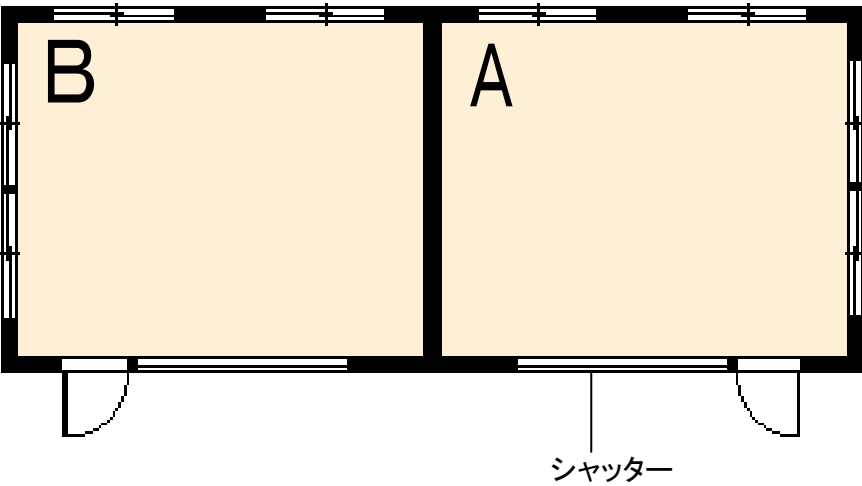

貸倉庫

敷地内駐車場あり
木造ルーフデッキ葺

倉庫間取り図

部原貸倉庫			
面積	18.0坪		
所在地	勝浦市 部原		
交通	JR外房線 勝浦駅		
家賃	¥40,000	敷金	2ヶ月分
設備		礼金	1ヶ月分

ミツワ興産株式会社

千葉県知事免許(9)第7243号
〒299-5231 千葉県勝浦市沢倉144-1
TEL 0470-73-1155 FAX 0470-73-1166

代理

※図面と現況が異なる場合は現況を優先致します
e-mail mk-chintai@ace.ocn.ne.jp
HP <http://www.mk-mitsuwa.co.jp/>