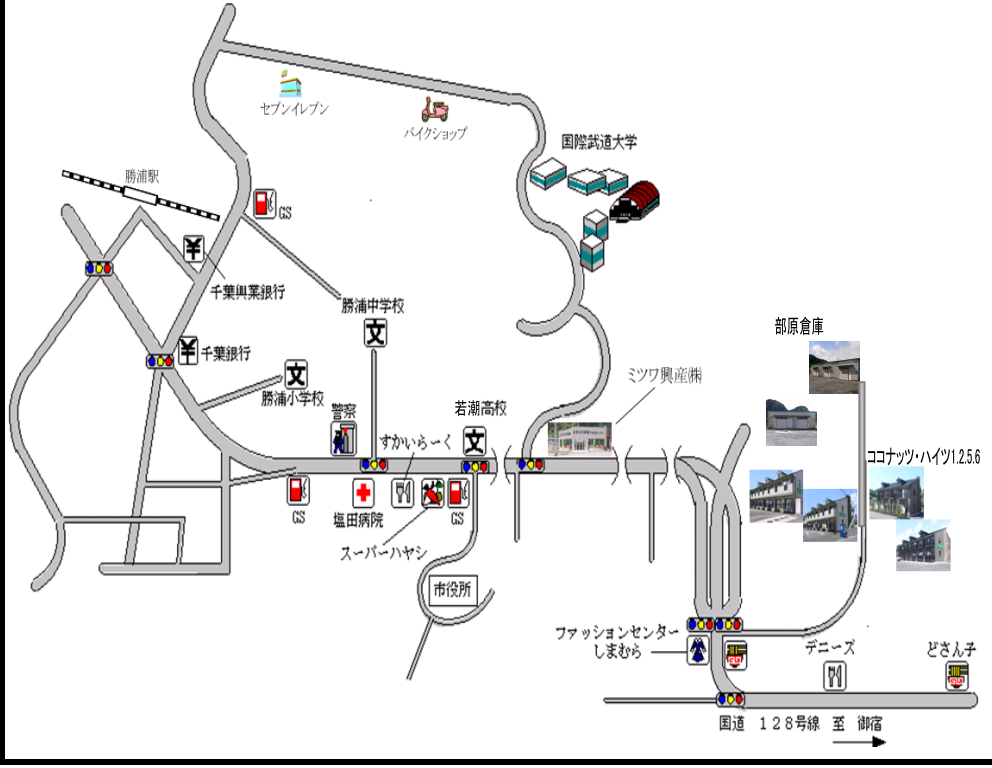

貸倉庫

敷地内駐車場あり
木造ルーフデッキ葺

倉庫間取り図

部原貸倉庫			
面積	18.0坪		
所在地	勝浦市 部原		
交通	JR外房線 勝浦駅		
家賃	¥40,000	敷金	2ヶ月分
設備		礼金	1ヶ月分

ミツワ興産株式会社

千葉県知事免許(9)第7243号
〒299-5231 千葉県勝浦市沢倉144-1
TEL 0470-73-1155 FAX 0470-73-1166

代理

※図面と現況が異なる場合は現況を優先致します
e-mail mk-chintai@ace.ocn.ne.jp
HP <http://www.mk-mitsuwa.co.jp/>